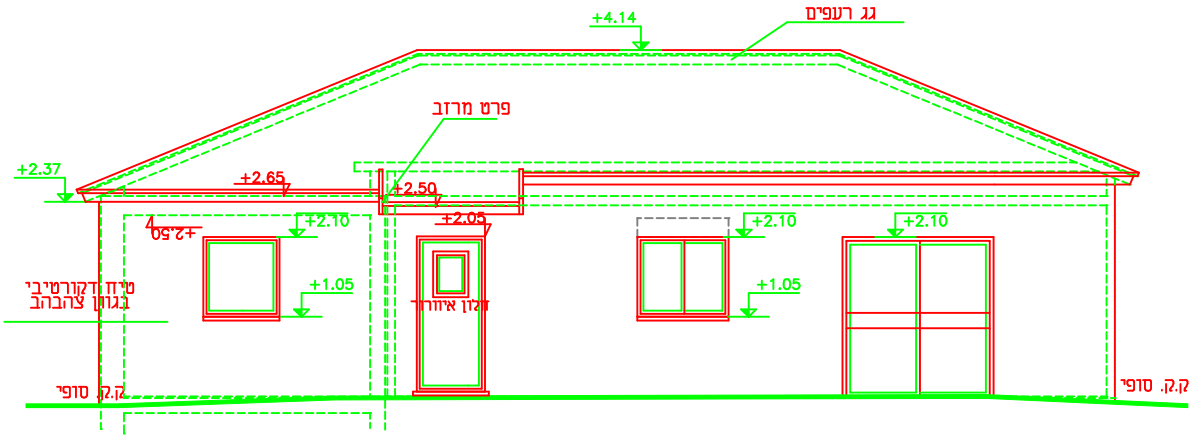

מסמך ז' הסתדרות הציונית העולמית חטיבה להתיישבות

דגם ג משופר
יחידה 95 מ"ר
כולל מ"ד