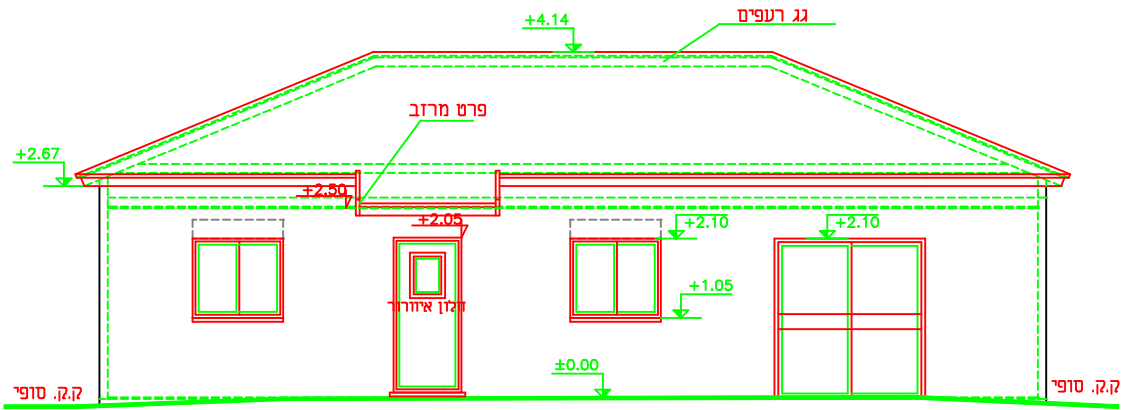

מסמך ד' הסתדרות הציונית העולמית חטיבה להתיישבות

דגם ג משופר
יחידה 92 מ"ר